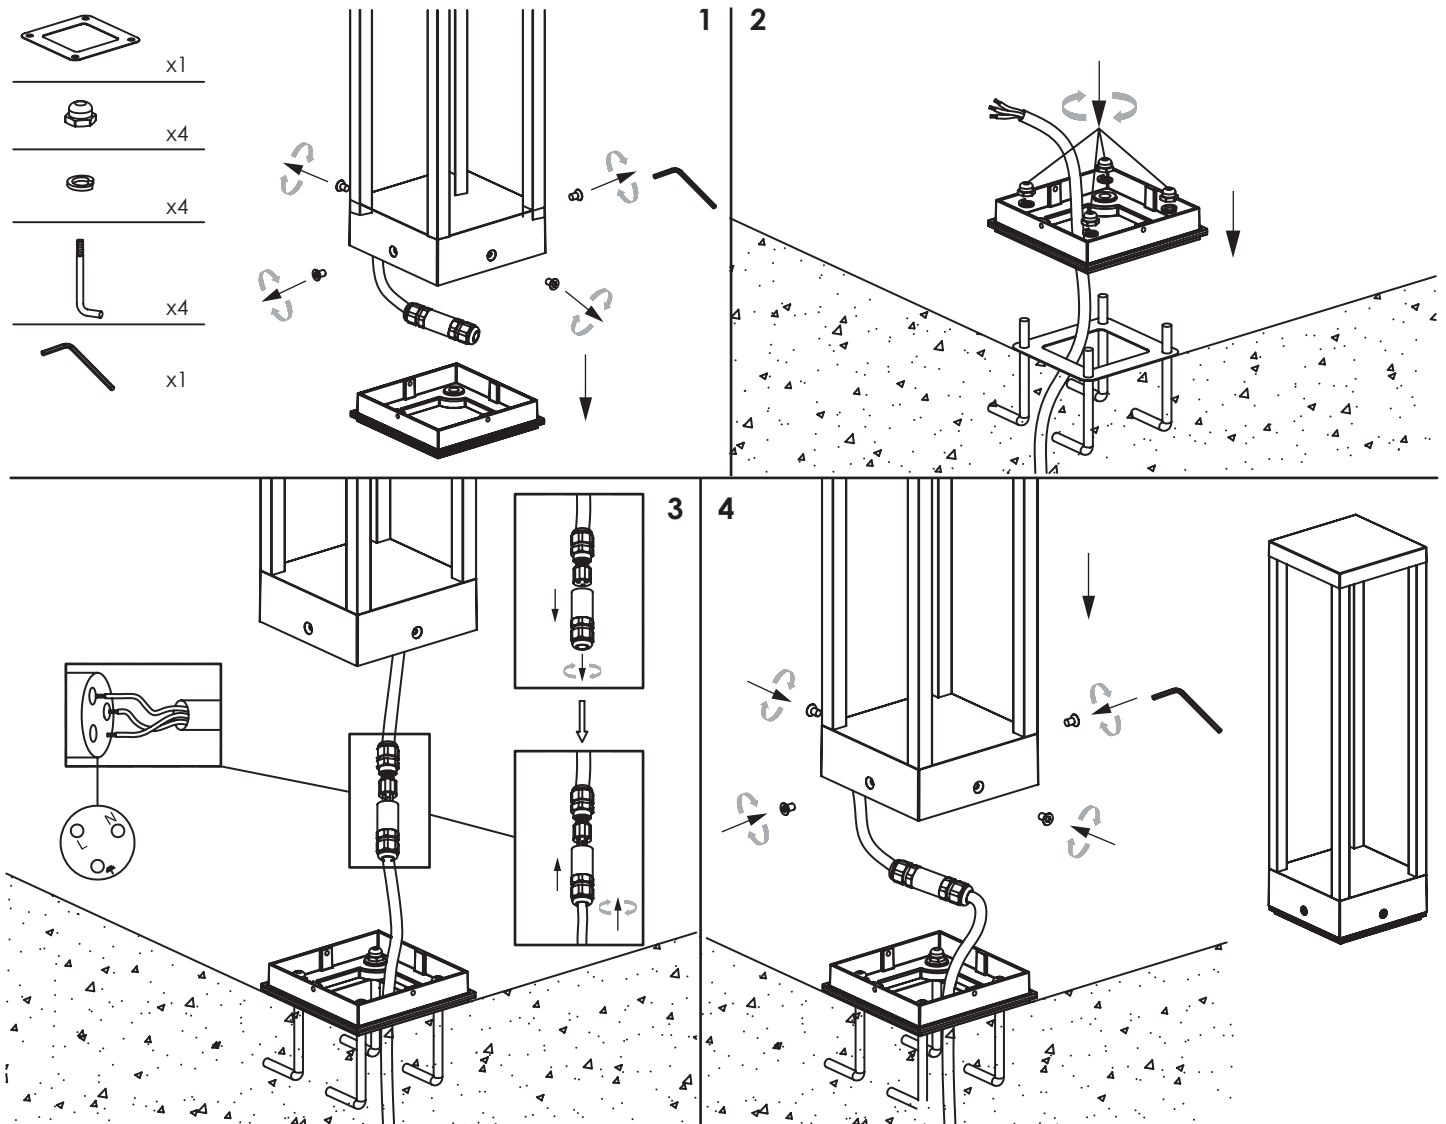

ISTRUZIONI DI MONTAGGIO / OPERATION INSTRUCTION

HOME lampada da terra / floor lamp
LD0254G3 - LD0254R3

LED NON SOSTITUIBILE /
LED NOT REPLACEABLE

NON INCLUSO /
NOT INCLUDED

AI LATTI
LIGHTS

A) L'installazione e la manutenzione va eseguita ad apparecchio spento. Tutte le operazioni devono essere effettuate da un tecnico specializzato. Prima di iniziare i lavori di installazione, staccare l'interruttore di alimentazione generale. B) Modifiche o manomissioni del prodotto e il non rispetto delle indicazioni di seguito riportate possono rendere l'apparecchio pericoloso. C) L'apparecchio può raggiungere temperature elevate durante l'esercizio e pertanto occorre evitare il contatto con persone, animali o cose. D) I prodotti con grado di protezione 65 (IP65) sono idonei per uso esterno. E) Per la pulizia di superfici in vetro non utilizzare solventi o prodotti abrasivi. Utilizzare solo un panno umido. Per la pulizia di tutte le superfici metalliche e plastiche utilizzare un panno morbido asciutto. F) La ditta Zafferano declina ogni responsabilità per danni causati da un proprio prodotto montato in modo non conforme alle istruzioni.

LED IP65 CE 3000K - CRI>80 - 220-240V - 50/60 Hz

DIMENSIONS	CODE	METAL PART FINISHES		TOTAL ABSORPTION	LUMEN LAMP
		GRIGIO SCURO DARK GREY	CORTEN		
14,1 x 14,1 x h 50 cm / 5,5 x 5,5 x h 19,7 in	LD0254	G3	R3	15 W	858 lm