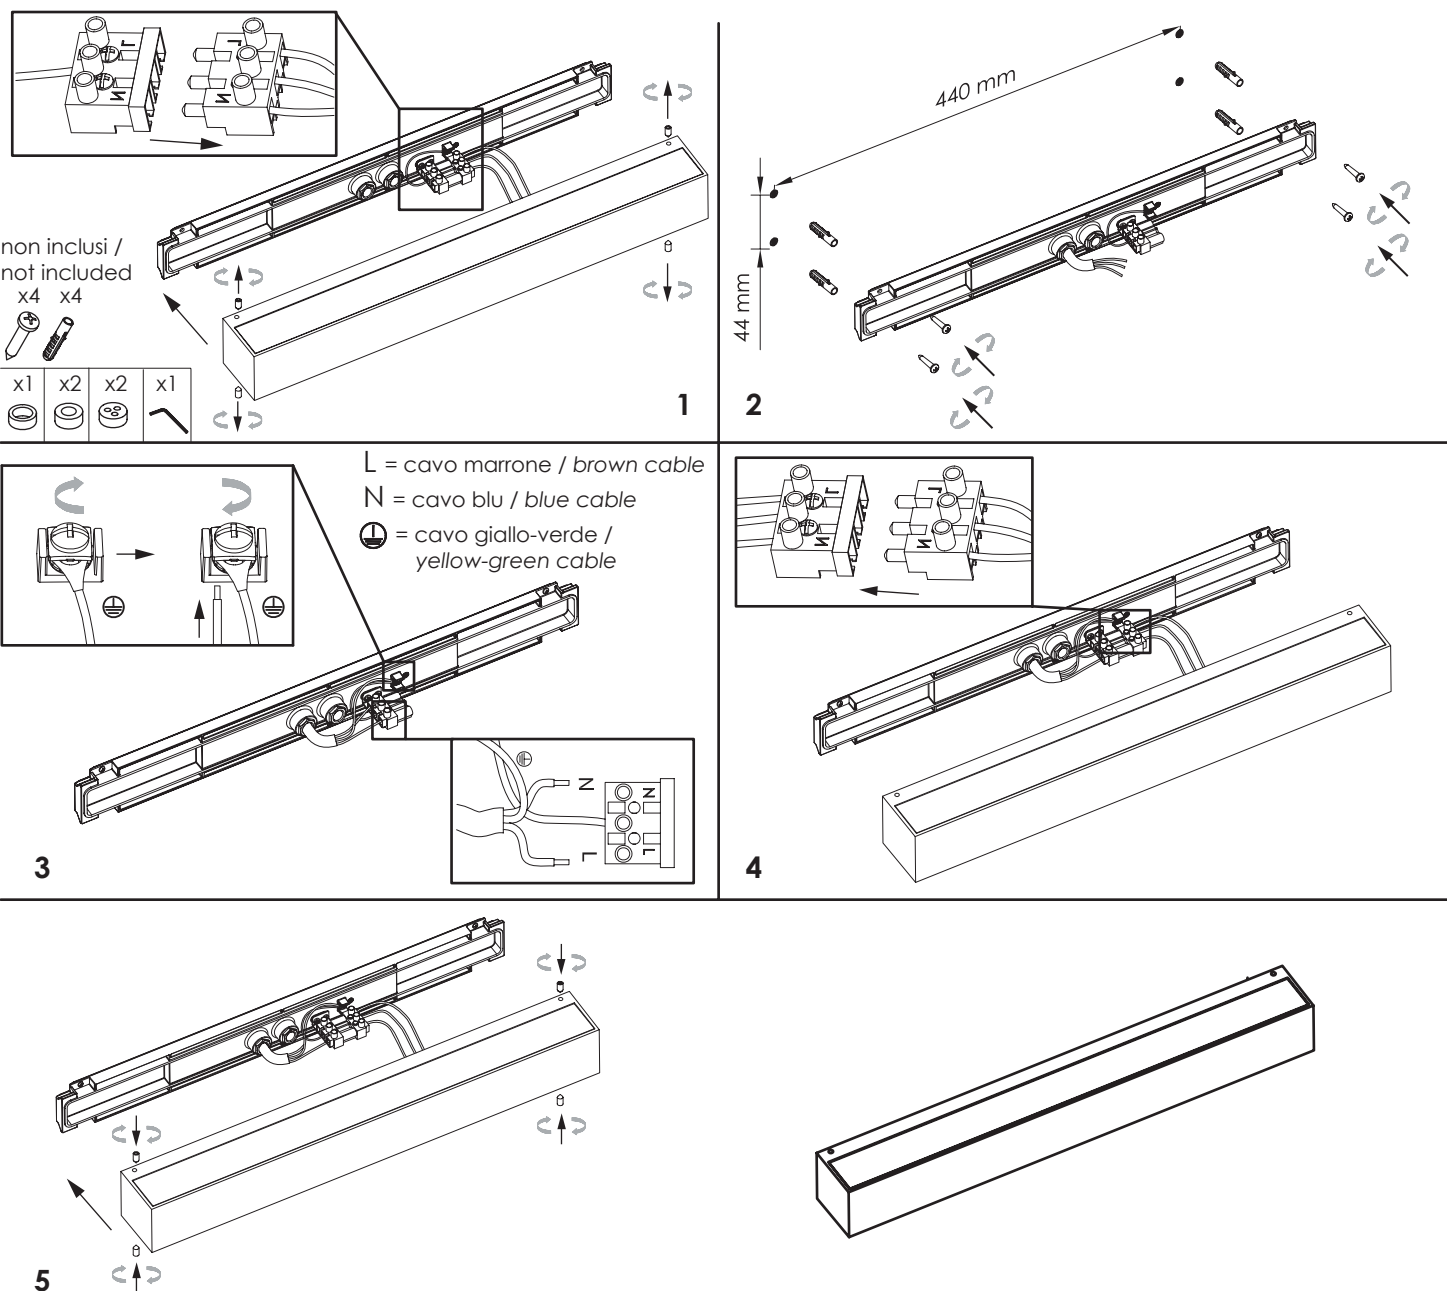

ISTRUZIONI DI MONTAGGIO / OPERATION INSTRUCTION

SLAT lampada a parete / wall lamp
LD0152B3 - LD0152G3 - LD0152R3

LED NON SOSTITUIBILE /
LED NOT REPLACEABLE

NON INCLUSO /
NOT INCLUDED

AI LATTI
LIGHTS

A) L'installazione e la manutenzione va eseguita ad apparecchio spento. Tutte le operazioni devono essere effettuate da un tecnico specializzato. Prima di iniziare i lavori di installazione, staccare l'interruttore di alimentazione generale. B) Modifiche o manomissioni del prodotto e il non rispetto delle indicazioni di seguito riportate possono rendere l'apparecchio pericoloso. C) L'apparecchio può raggiungere temperature elevate durante l'esercizio e pertanto occorre evitare il contatto con persone, animali o cose. D) I prodotti con grado di protezione 65 (IP65) sono idonei per uso esterno. E) Per la pulizia di superfici in vetro non utilizzare solventi o prodotti abrasivi. Utilizzare solo un panno umido. Per la pulizia di tutte le superfici metalliche e plastiche utilizzare un panno morbido asciutto. F) La ditta Zafferano declina ogni responsabilità per danni causati da un proprio prodotto montato in modo non conforme alle istruzioni.

LED IP65 CE 3000K - CRI>80 - 220-240V - 50/60 Hz

DIMENSIONS	CODE	METAL PART FINISHES			TOTAL ABSORPTION	LUMEN LAMP
6 x 50 x 6 cm / 2,3 x 19,7 x 2,3 in	LD0152	BIANCO WHITE	GRIGIO SCURO DARK GREY	CORTEN	2 x 19 W	2 x 1078 lm
		B3	G3	R3		