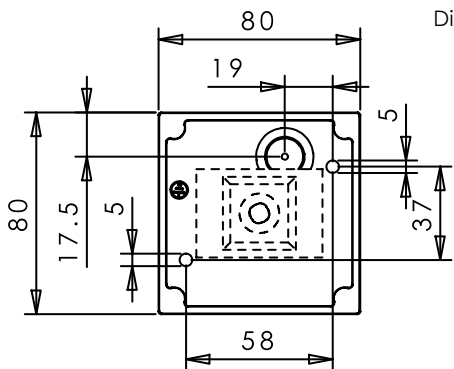

ISTRUZIONI DI MONTAGGIO / OPERATION INSTRUCTION

SOLE lampada a soffitto / ceiling lamp
LD0120B3 - LD0120G3; LD0125B3 - LD0125G3

LED NON SOSTITUIBILE /
LED NOT REPLACEABLE

NON INCLUSO /
NOT INCLUDED

AI LATTI
LIGHTS

Distanza fori per fissaggio - mm / distance holes for fixing - mm

LD0125B3 - LD0125G3

LD0120B3 - LD0120G3

LED IP54 CE 3000K - CRI>80 - 220-240V - 50/60 Hz

DIMENSIONS	CODE	METAL PART FINISHES		POWER LED	TOTAL ABSORPTION	LUMEN LAMP
		BIANCO WHITE	GRIGIO SCURO DARK GREY			
Ø 8 - h 10,5 cm / Ø 3,1 - h 4,1 in	LD0120	B3	G3	5 W	6 W	211 lm
8 x 8 - h 10,5 cm / 3,1 x 3,1 - h 4,1 in	LD0125	B3	G3	5 W	6 W	211 lm