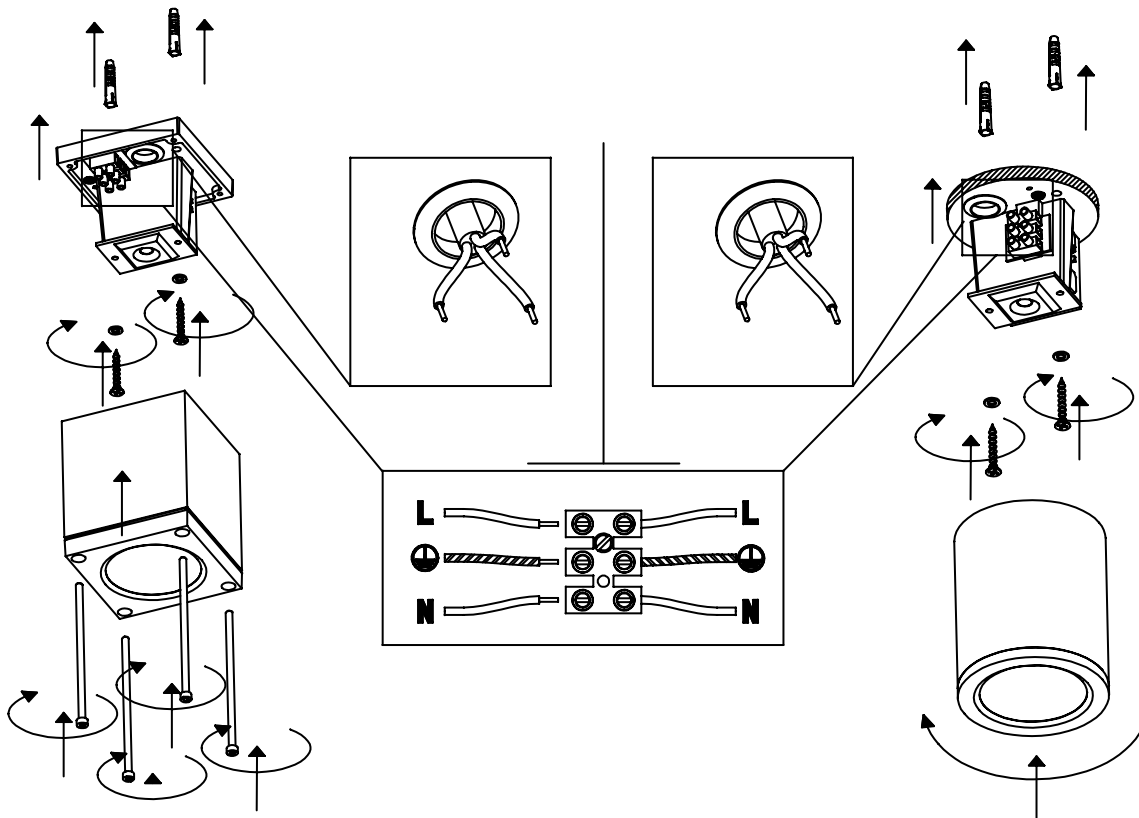

ISTRUZIONI DI MONTAGGIO / OPERATION INSTRUCTION

SOLE lampada a soffitto / ceiling lamp
LD0120B3 - LD0120G3; LD0125B3 - LD0125G3

LED NON SOSTITUIBILE /
LED NOT REPLACEABLE

NON INCLUSO /
NOT INCLUDED

AI LATTI
LIGHTS

A) L'installazione e la manutenzione va eseguita ad apparecchio spento. Tutte le operazioni devono essere effettuate da un tecnico specializzato. Prima di iniziare i lavori di installazione, staccare l'interruttore di alimentazione generale. B) Modifiche o manomissioni del prodotto e il non rispetto delle indicazioni di seguito riportate possono rendere l'apparecchio pericoloso. C) L'apparecchio può raggiungere temperature elevate durante l'esercizio e pertanto occorre evitare il contatto con persone, animali o cose. D) I prodotti con grado di protezione 54 (IP54) sono idonei per uso esterno. E) Per la pulizia di tutte le superfici metalliche e plastiche utilizzare un panno morbido asciutto. F) La ditta Zafferano declina ogni responsabilità per danni causati da un proprio prodotto montato in modo non conforme alle istruzioni.

Distanza fori per fissaggio - mm / distance holes for fixing - mm

LD0125B3 - LD0125G3

LD0120B3 - LD0120G3

LED IP54 CE 3000K - CRI>80 - 220-240V - 50/60 Hz

DIMENSIONS	CODE	METAL PART FINISHES		POWER LED	TOTAL ABSORPTION	LUMEN LAMP
		BIANCO WHITE	GRIGIO SCURO DARK GREY			
Ø 8 - h 10,5 cm / Ø 3,1 - h 4,1 in	LD0120	B3	G3	5 W	6 W	211 lm
8 x 8 - h 10,5 cm / 3,1 x 3,1 - h 4,1 in	LD0125	B3	G3	5 W	6 W	211 lm