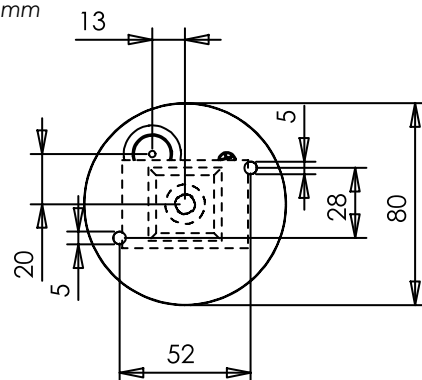

Distanza fori per fissaggio - mm / distance holes for fixing - mm

LD0125B3 - LD0125G3

LD0120B3 - LD0120G3

LED IP54 CE 3000K - CRI>80 - 220-240V - 50/60 Hz

DIMENSIONS	CODE	METAL PART FINISHES		POWER LED	TOTAL ABSORPTION	LUMEN LAMP
		BIANCO WHITE	GRIGIO SCURO DARK GREY			
Ø 8 - h 10,5 cm / Ø 3,1 - h 4,1 in	LD0120	B3	G3	5 W	6 W	211 lm
8 x 8 - h 10,5 cm / 3,1 x 3,1 - h 4,1 in	LD0125	B3	G3	5 W	6 W	211 lm