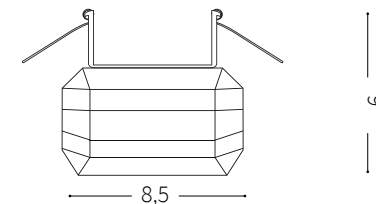

REV 29/01/2019

Soul-1

Lampada da soffitto
Ceiling lamp
Plafonnier
Deckenleuchte
Lámpara de techo
Потолочные светильники

max 1 x 40W G9 / 220~240V
50/60Hz
- 8021696107691 TRASPARENTE

IDEAL LUX s.r.l.
Via Taglio Destro 32
30035 Mirano (VE) Italy
www.ideal-lux.com