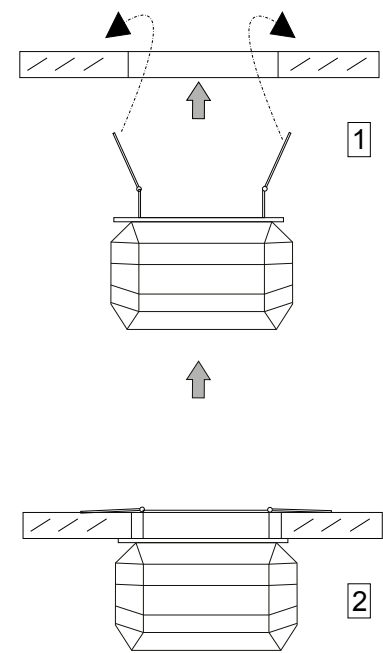

IDEAL LUX Warehouse
Via delle Industrie, 8/D
30036 Santa Maria di Sala (Venezia)
8.00 - 12.00 / 13.30 - 17.00

①

②

③

④

⑤