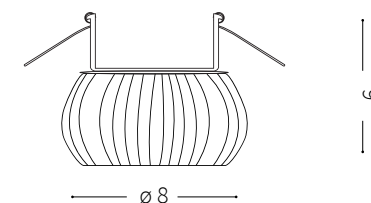

REV 29/01/2019

Soul-2

Lampada da soffitto
Ceiling lamp
Plafonnier
Deckenleuchte
Lámpara de techo
Потолочные светильники

max 1 x 40W G9 / 220~240V
50/60Hz
- 8021696107707 TRASPARENTE

IDEAL LUX s.r.l.
Via Taglio Destro 32
30035 Mirano (VE) Italy
www.ideal-lux.com