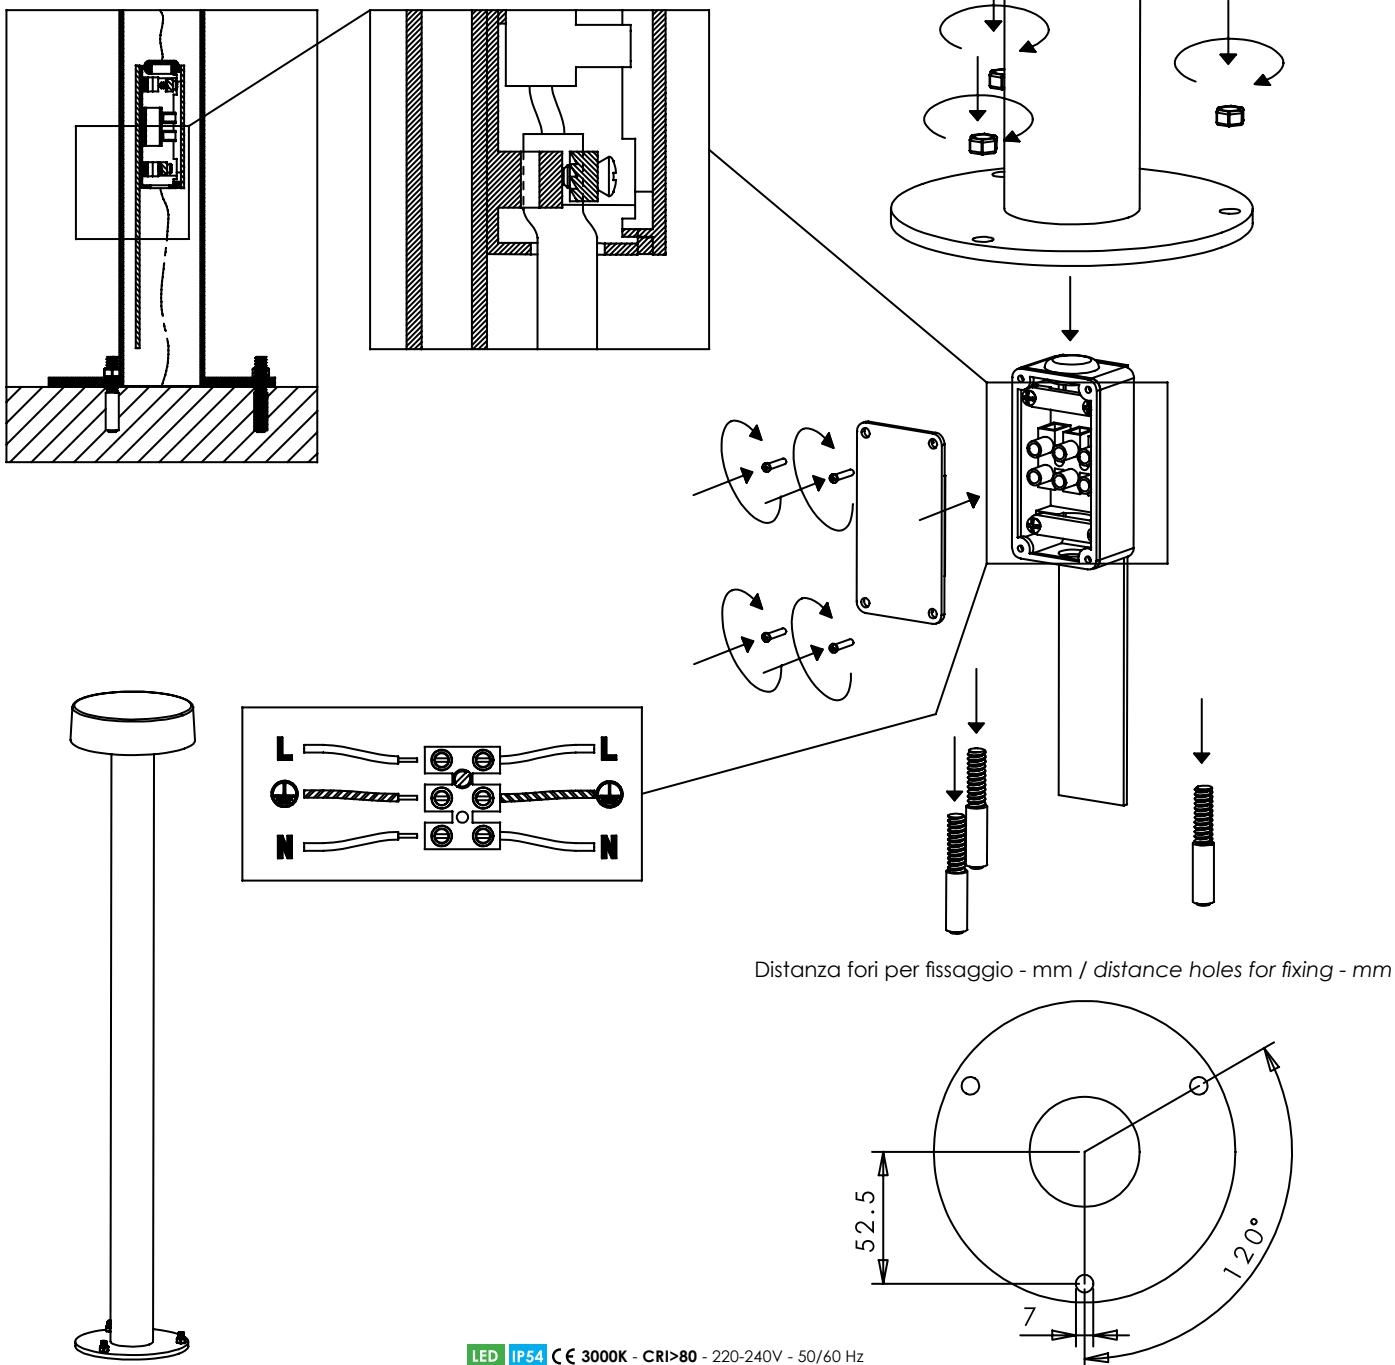

ISTRUZIONI DI MONTAGGIO / OPERATION INSTRUCTION

TACK lampada da terra / floor lamp
LD0240G3 - LD0240R3

LED NON SOSTITUIBILE /
LED NOT REPLACEABLE

NON INCLUSO /
NOT INCLUDED

AI LATTI
LIGHTS

A) L'installazione e la manutenzione va eseguita ad apparecchio spento. Tutte le operazioni devono essere effettuate da un tecnico specializzato. Prima di iniziare i lavori di installazione, staccare l'interruttore di alimentazione generale. B) Modifiche o manomissioni del prodotto e il non rispetto delle indicazioni di seguito riportate possono rendere l'apparecchio pericoloso. C) L'apparecchio può raggiungere temperature elevate durante l'esercizio e pertanto occorre evitare il contatto con persone, animali o cose. D) I prodotti con grado di protezione 54 (IP54) sono idonei per uso esterno. E) Per la pulizia di tutte le superfici metalliche e plastiche utilizzare un panno morbido asciutto. F) La ditta Zafferano declina ogni responsabilità per danni causati da un proprio prodotto montato in modo non conforme alle istruzioni.

Distanza fori per fissaggio - mm / distance holes for fixing - mm

LED IP54 CE 3000K - CRI>80 - 220-240V - 50/60 Hz

DIMENSIONS	CODE	METAL PART FINISHES		POWER LED	TOTAL ABSORPTION	LUMEN LAMP
		GRIGIO SCURO DARK GREY	CORTEN RUST			
Ø 12,7 - h 70,5 cm / Ø 5 - h 27,7 in	LD0240	G3	R3	7 W	400 lm	2 x 717 lm