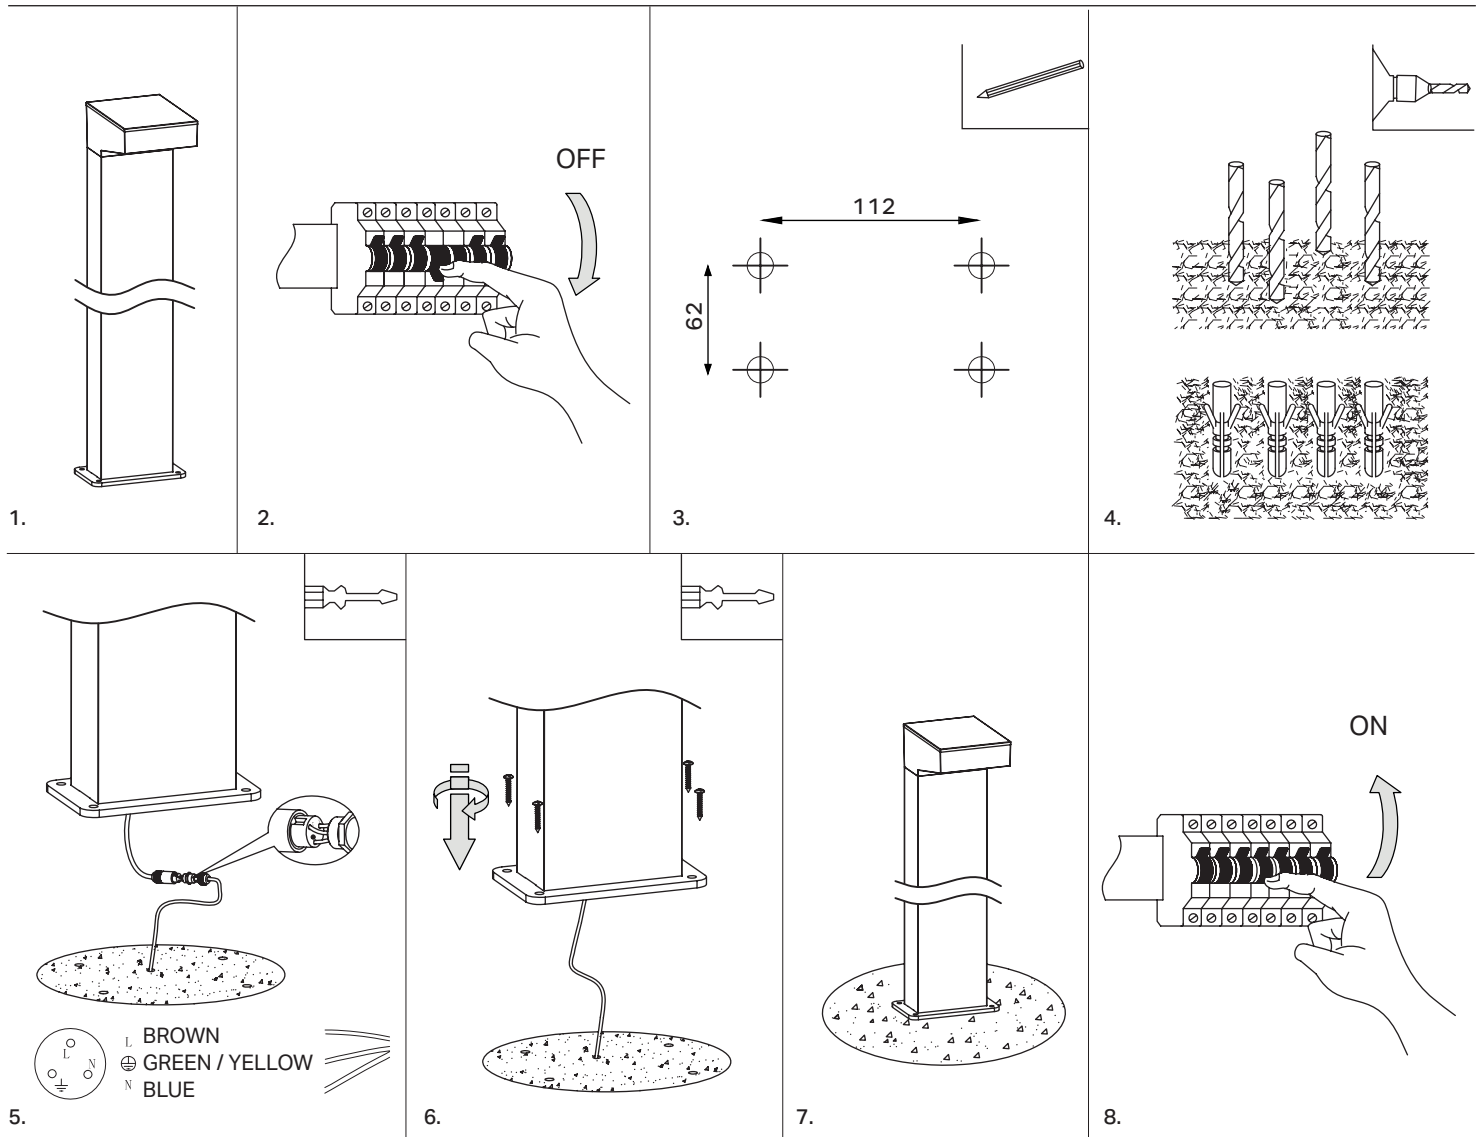

Forward Lampada da terra / Floor lamp

LD2102; LD2103

A) L'installazione e la manutenzione va eseguita ad apparecchio spento. Tutte le operazioni devono essere effettuate da un tecnico specializzato. Prima di iniziare i lavori di installazione, staccare l'interruttore di alimentazione generale. **B)** Modifiche o manomissioni del prodotto e il non rispetto delle indicazioni di seguito riportate possono rendere l'apparecchio pericoloso. **C)** L'apparecchio può raggiungere temperature elevate durante l'esercizio e pertanto occorre evitare il contatto con persone, animali o cose. **D)** I prodotti con IP65 sono idonei per uso esterno. **E)** Per la pulizia di tutte le superfici metalliche e plastiche utilizzare un panno morbido asciutto. **F)** La ditta Zafferano declina ogni responsabilità per danni causati da un proprio prodotto montato in modo non conforme alle istruzioni. **G)** Non fissare la sorgente luminosa durante il suo funzionamento. L'apparecchio dovrebbe essere posizionato in modo che non sia prevista un'osservazione prolungata dell'apparecchio ad una distanza inferiore di 0,5 m.

LED | 3000K | CRI>80 | 100-240V | 50/60 Hz | IP65

DIMENSIONS	CODE	METAL PART FINISHES	TOTAL WATT	LUMEN LED	BEAM ANGLE	LED POWER SUPPLY	LIGHT SOURCE CLASS
13 x 15 x 50 h cm / 5,9 x 19,7 h in	LD2102	D3 Black, G3 Sage green, R3 Corten	13.0 W	1332 lm	17°	LED constant current 300mA 36V	F
13 x 15 x 90 h cm / 5,9 x 35,4 h in	LD2103	D3 Black, G3 Sage green, R3 Corten	13.0 W	1332 lm	17°	LED constant current 300mA 36V	F