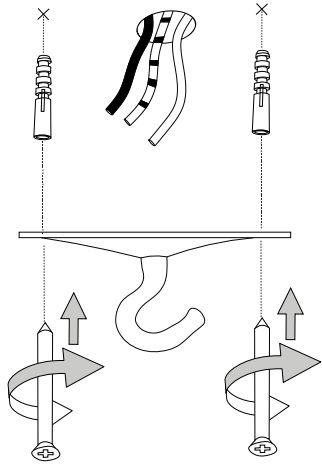

2

IDEAL LUX s.r.l.
 Via Taglio Destro 32
 30035 Mirano (VE) Italy
 www.ideal-lux.com

IDEAL LUX Warehouse
 Via delle Industrie, 8/D
 30036 Santa Maria di Sala (Venezia)
 8.00 - 12.00 / 13.30 - 17.00

1

2

3

4

5