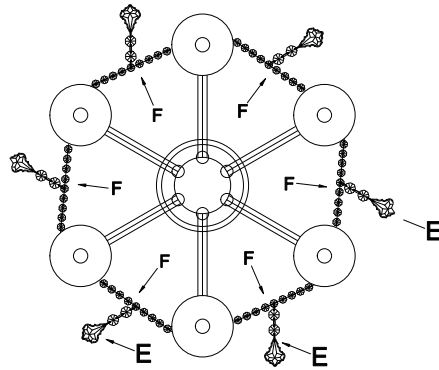

8

ideal lux

REV 09/01/2019

Amadeus SP6

Lampada a sospensione
 Suspension lamp
 Suspension
 Pendelleuchte
 Lámpara colgante
 Люстры и подвесы

max 6 x 40W E14 / 220~240V
 50/60Hz
 - 8021696168753 TRASPARENTE

2

IDEAL LUX s.r.l.
 Via Taglio Destro 32
 30035 Mirano (VE) Italy
 www.ideal-lux.com

IDEAL LUX Warehouse
 Via delle Industrie, 8/D
 30036 Santa Maria di Sala (Venezia)
 8.00 - 12.00 / 13.30 - 17.00

1

2

3

4

5