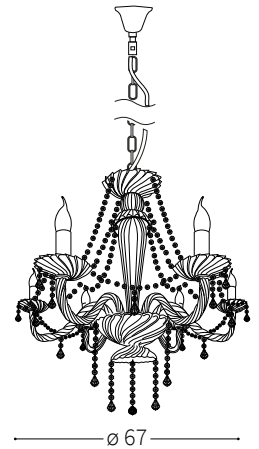

8

ideal lux

REV 09/01/2019

Amadeus SP6

Lampada a sospensione
 Suspension lamp
 Suspension
 Pendelleuchte
 Lámpara colgante
 Люстры и подвесы

max 6 x 40W E14 / 220~240V
 50/60Hz
 - 8021696168753 TRASPARENTE