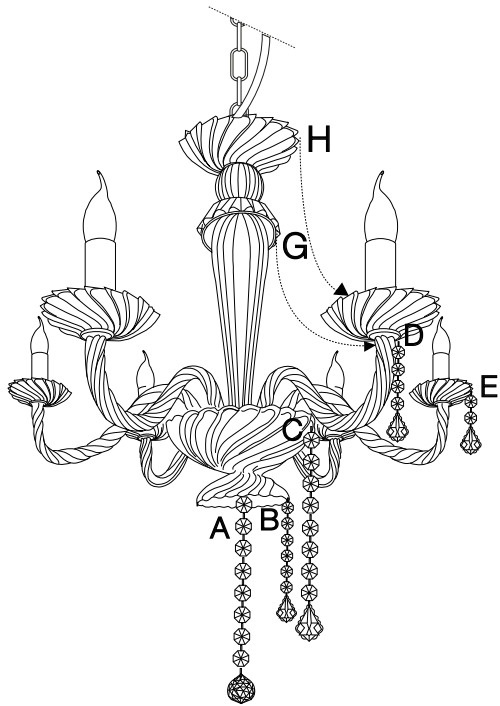

8

ideal lux

REV 09/01/2019

Amadeus SP6

Lampada a sospensione
 Suspension lamp
 Suspension
 Pendelleuchte
 Lámpara colgante
 Люстры и подвесы

max 6 x 40W E14 / 220~240V
 50/60Hz
 - 8021696168753 TRASPARENTE

2

IDEAL LUX s.r.l.
 Via Taglio Destro 32
 30035 Mirano (VE) Italy
 www.ideal-lux.com

IDEAL LUX Warehouse
 Via delle Industrie, 8/D
 30036 Santa Maria di Sala (Venezia)
 8.00 - 12.00 / 13.30 - 17.00

1

2

3

4

5