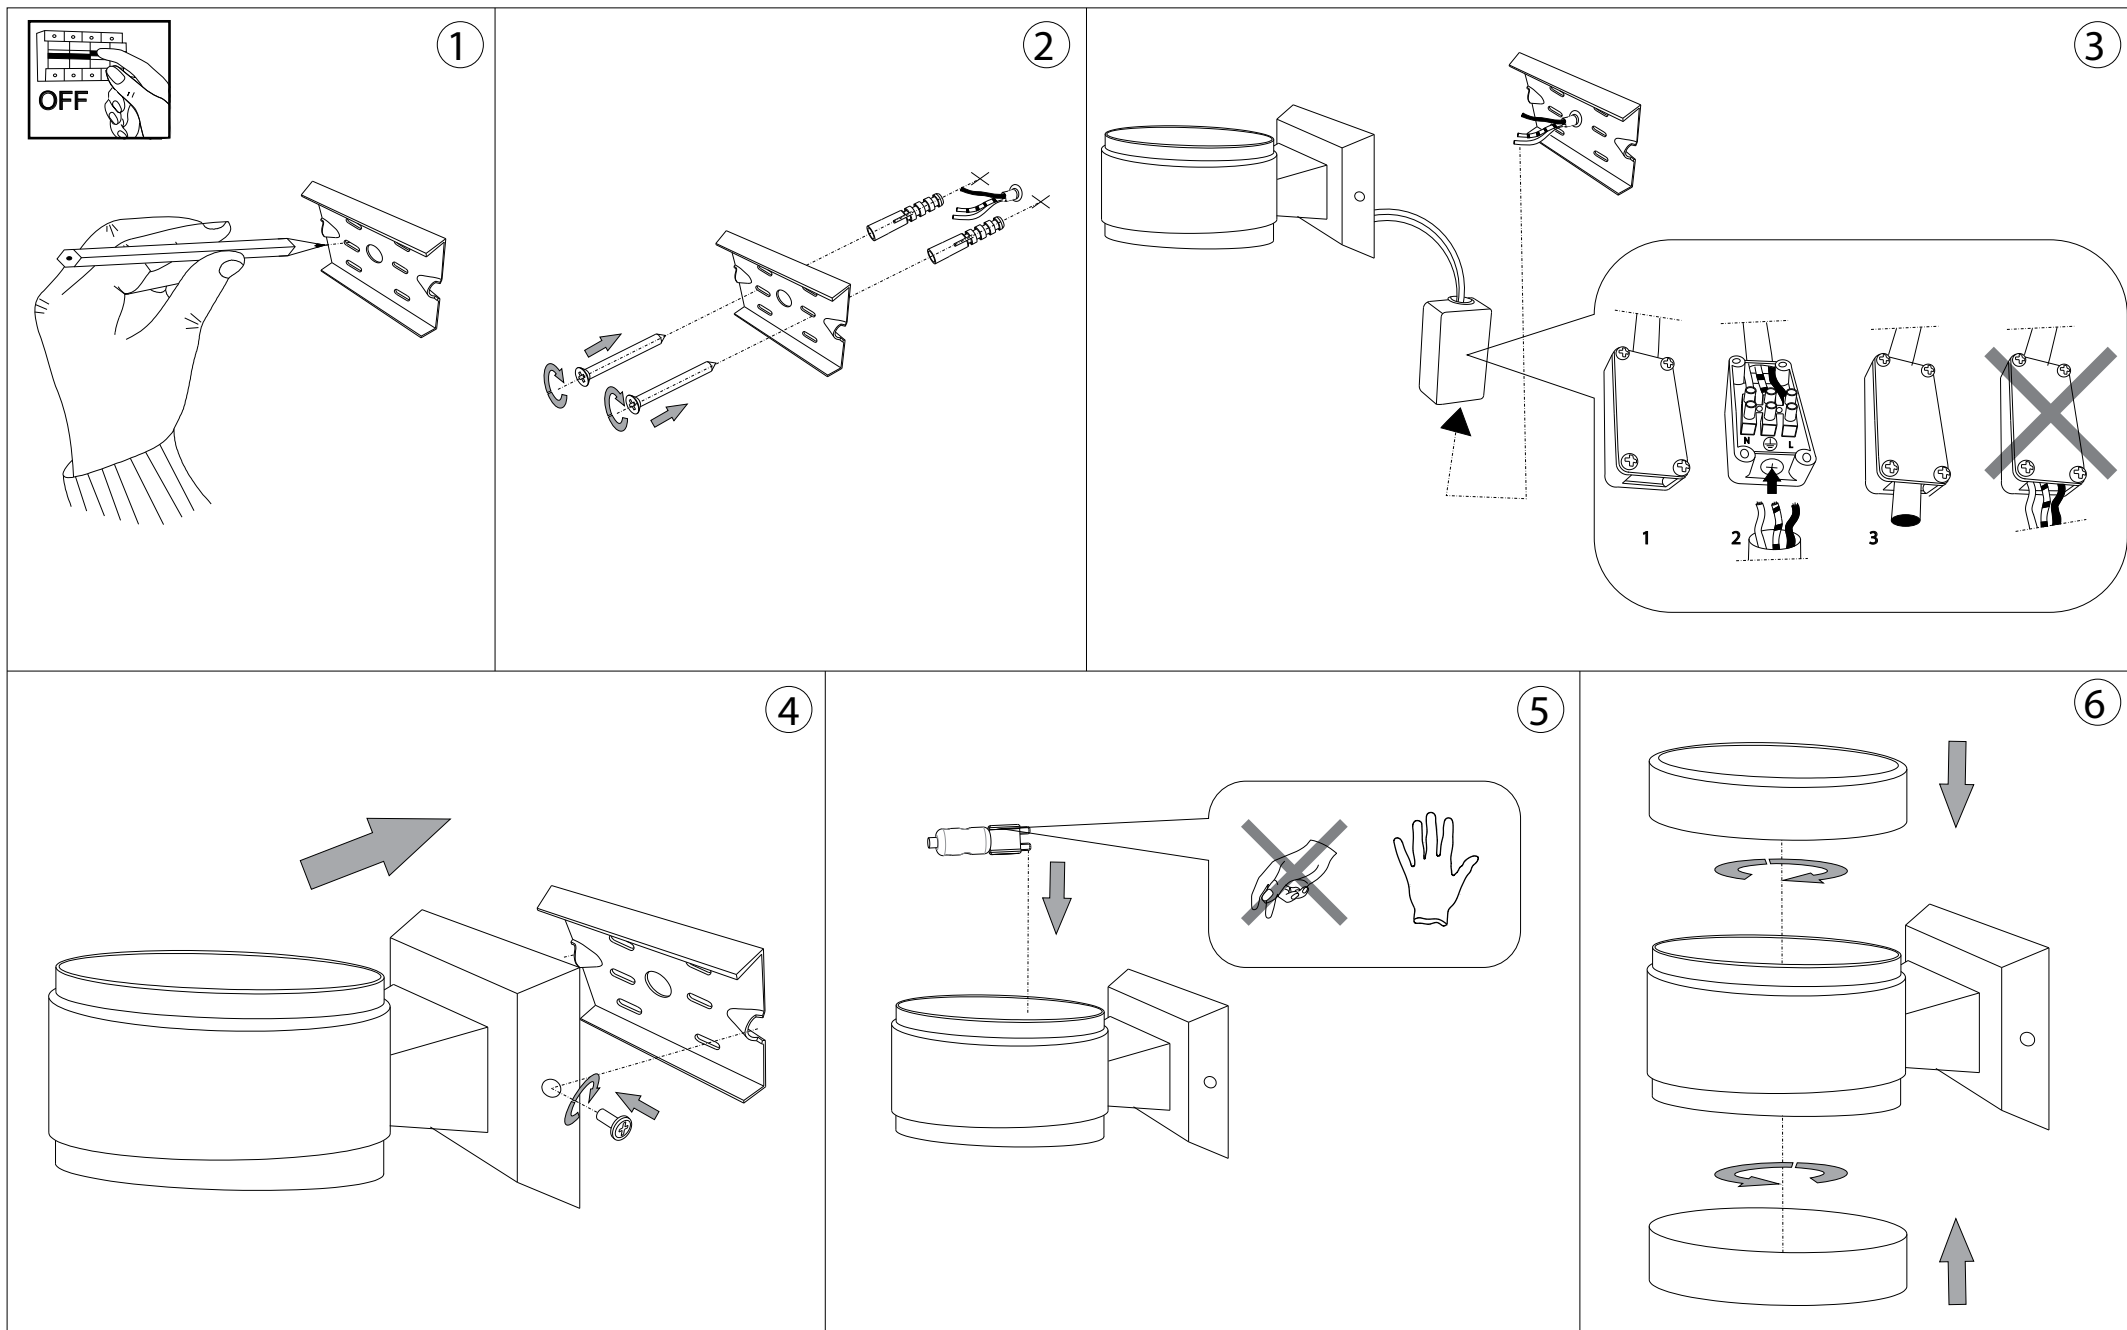

Snif AP1

Lampada da parete
Wall lamp
Applique
Wandleuchte
Lámpara de pared
Настенные светильники

max 1 x 40W G9 / 240V
- 8021696061467 ANTRACITE
- 8021696061474 GRIGIO
- 8021696061450 NERO

110
4.3/8"

155
6.1/4"

110
4.3/8"

ESEGUIRE LE OPERAZIONI DI MONTAGGIO, SEGUENDO L'ORDINE NUMERICO PROGRESSIVO.
FOLLOW THE ASSEMBLY INSTRUCTIONS BY READING THE NUMERICAL PROGRESSION

La sicurezza di questo apparecchio è garantita solo con l'uso appropriato di queste istruzioni pertanto è necessario conservarle.

The safety and reliability are guaranteed only when installation instructions are properly followed. Please retain this instruction sheet for future reference.