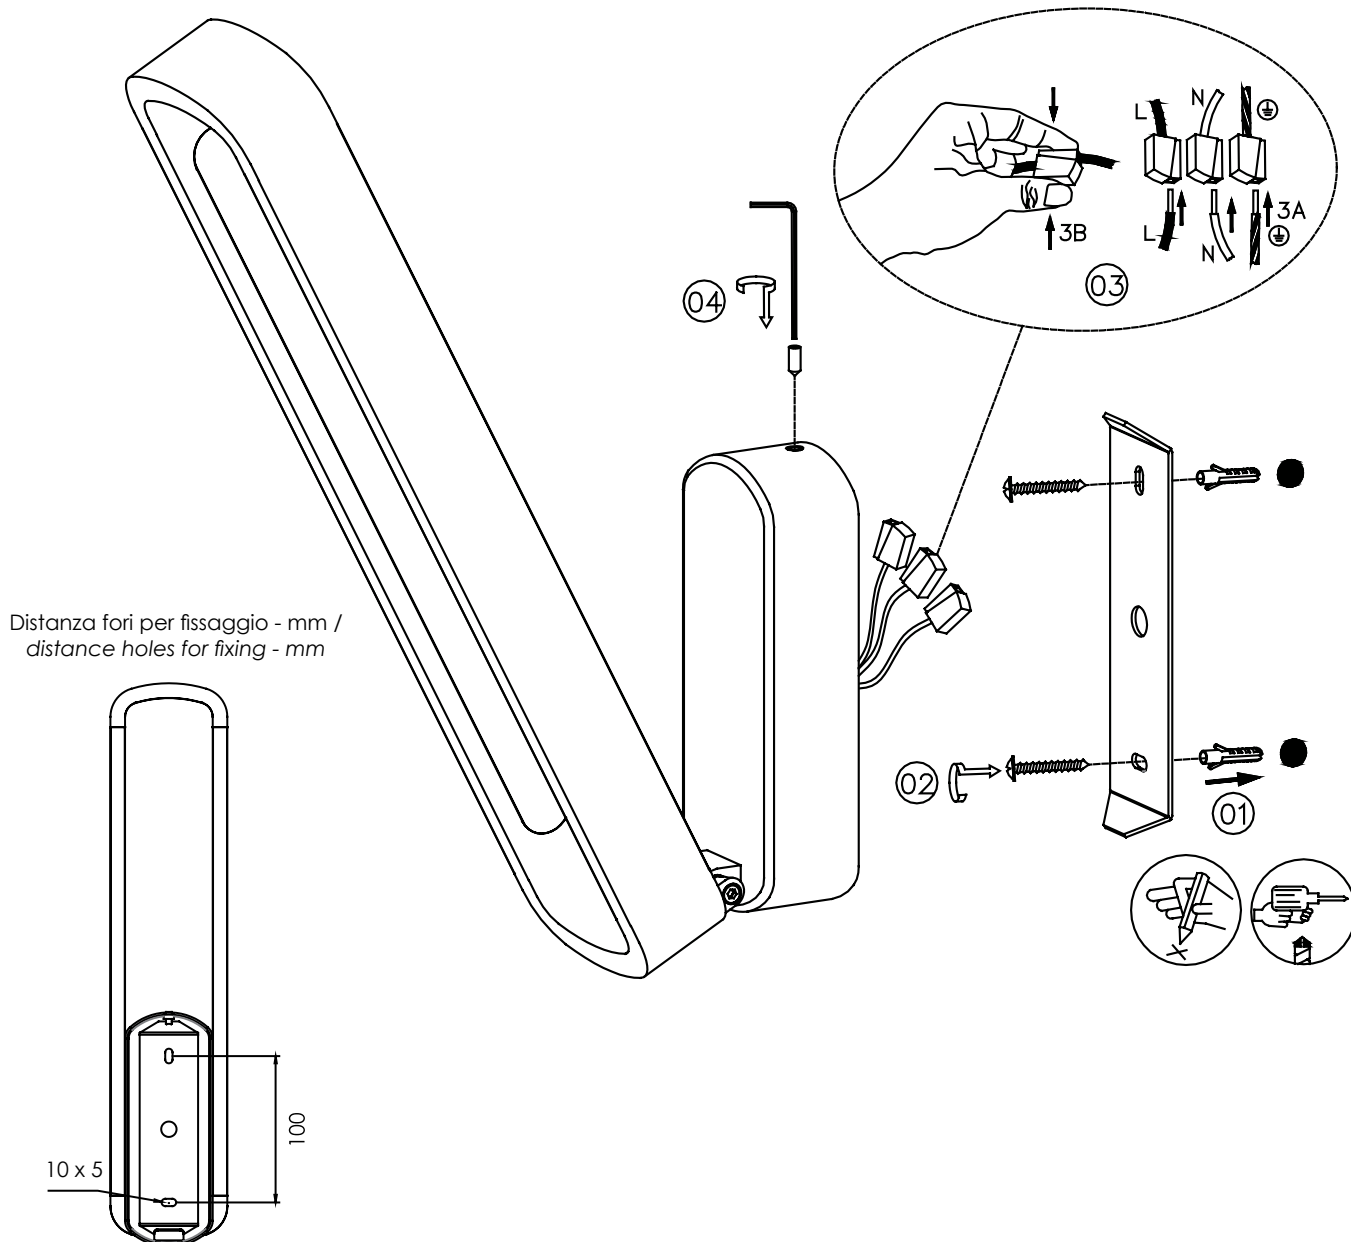

ISTRUZIONI DI MONTAGGIO / OPERATION INSTRUCTION

STRIPE lampada a parete / wall lamp
LD0378B3

LED NON SOSTITUIBILE /
LED NOT REPLACEABLE

NON INCLUSO /
NOT INCLUDED

AI
LATTI
LIGHTS

A) L'installazione e la manutenzione va eseguita ad apparecchio spento. Tutte le operazioni devono essere effettuate da un tecnico specializzato. Prima di iniziare i lavori di installazione, staccare l'interruttore di alimentazione generale. B) Modifiche o manomissioni del prodotto e il non rispetto delle indicazioni di seguito riportate possono rendere l'apparecchio pericoloso. C) L'apparecchio può raggiungere temperature elevate durante l'esercizio e pertanto occorre evitare il contatto con persone, animali o cose. D) I prodotti con IP20 sono idonei per uso interno e non in zone umide. E) Per la pulizia di tutte le superfici metalliche e plastiche utilizzare un panno morbido asciutto. F) La ditta Zafferano declina ogni responsabilità per danni causati da un proprio prodotto montato in modo non conforme alle istruzioni.

Distanza fori per fissaggio - mm /
distance holes for fixing - mm

LED IP20 CE dimmerabile / dimmable - 3000K - CRI>90 - 100-240V - 50/60 Hz

DIMENSIONS	CODE	POWER LED	TOTAL ABSORPTION	LUMEN LED BOARD	LUMEN LAMP
h 38,5 - 8 cm / h 15,1 - 3,1 in	LD0378B3	11 W	12 W	1230 lm	860 lm