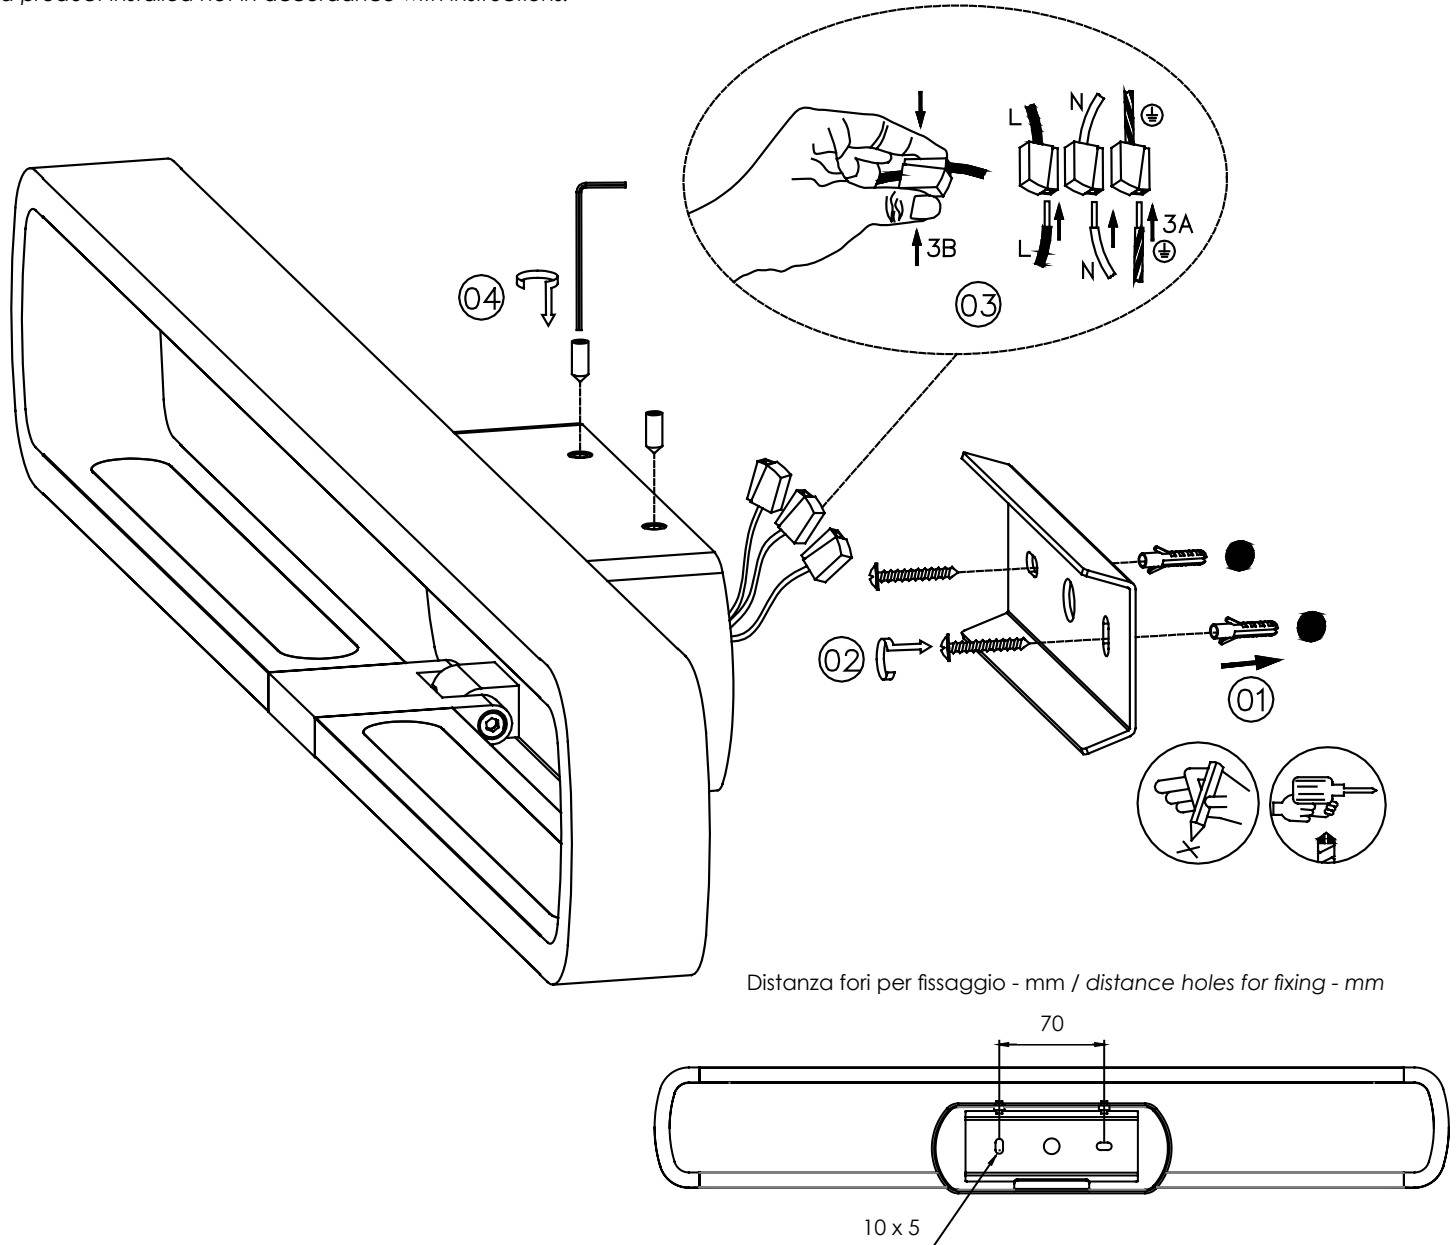

ISTRUZIONI DI MONTAGGIO / OPERATION INSTRUCTION

STRIPE lampada a parete / wall lamp
LD0377B3

LED NON SOSTITUIBILE /
LED NOT REPLACEABLE

NON INCLUSO /
NOT INCLUDED

AI LATTI
LIGHTS

A) L'installazione e la manutenzione va eseguita ad apparecchio spento. Tutte le operazioni devono essere effettuate da un tecnico specializzato. Prima di iniziare i lavori di installazione, staccare l'interruttore di alimentazione generale. B) Modifiche o manomissioni del prodotto e il non rispetto delle indicazioni di seguito riportate possono rendere l'apparecchio pericoloso. C) L'apparecchio può raggiungere temperature elevate durante l'esercizio e pertanto occorre evitare il contatto con persone, animali o cose. D) I prodotti con IP20 sono idonei per uso interno e non in zone umide. E) Per la pulizia di tutte le superfici metalliche e plastiche utilizzare un panno morbido asciutto. F) La ditta Zafferano declina ogni responsabilità per danni causati da un proprio prodotto montato in modo non conforme alle istruzioni.

Distanza fori per fissaggio - mm / distance holes for fixing - mm

LED IP20 CE dimmerabile / dimmable - 3000K - CRI>90 - 100-240V - 50/60 Hz

DIMENSIONS	CODE	POWER LED	TOTAL ABSORPTION	LUMEN LED BOARD	LUMEN LAMP
53 - h 8,2 cm / 20,9 - h 3,2 in	LD0377B3	18 W	20 W	2000 lm	1400 lm