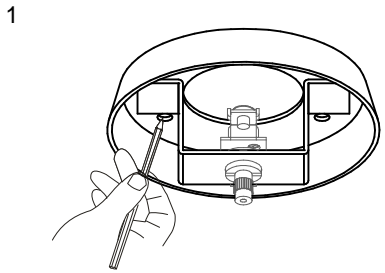

Code: 79851
Collection: OH!
Version: 01 Date:
Brand: Linea Light

linea
light
group

Istruzioni per l'installazione
Installation instructions
Instrucciones para la instalación
Instructions pour l'installation
Installationsanleitung

ATTENZIONE: la sicurezza dell'apparecchio è garantita solo con l'uso appropriato delle seguenti istruzioni; pertanto è necessario conservarle.

WARNING: the safety of this fixture is guaranteed only if you comply with these instructions; remember to conserve in a safe place.

ATENCIÓN: la seguridad del aparato se garantiza solo cumpliendo cuidadosamente las siguientes instrucciones; por ello, es necesario conservarlas.

ATTENTION: la sécurité de l'appareil n'est garantie qu'en cas d'utilisation correcte des instructions suivantes; il faut par conséquent les conserver.

ACHTUNG: die sicherheit des gerates wird nur durch sachgemasse befolgung nachstehender anweisungen gewährleistet; ihre aufbewahrung ist deshalb sehr wichtig.

Contenuto dell'imballo - Box Contents - Contenido de la confección - Contenu de l'emballage - Packungsinhalt

-Attenzione: blocco di sicurezza cavo d'acciaio
-Attention: block safety steel cable
-Aufmerksamkeit: ich stoppe sicherheits kabel aus stahl
-Atención: bloque de seguridad cable de acero
-Attention: bloc de sûreté j'arrache d'acier