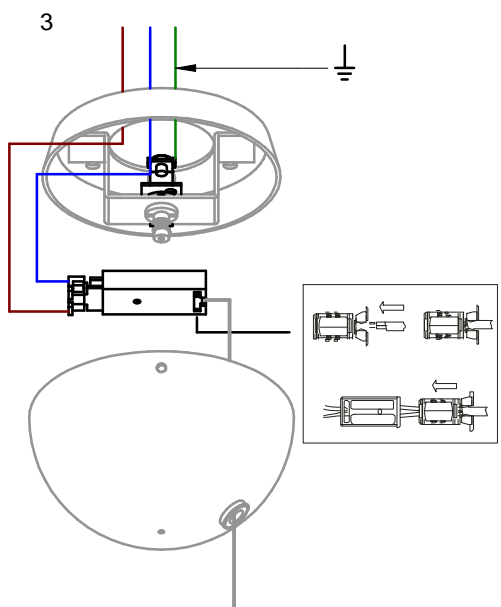

Code: 79851
Collection: OH!
Version: 01 Date:
Brand: Linea Light

linea
light
group

Istruzioni per l'installazione
Installation instructions
Instrucciones para la instalación
Instructions pour l'installation
Installationsanleitung

ATTENZIONE: la sicurezza dell'apparecchio è garantita solo con l'uso appropriato delle seguenti istruzioni; pertanto è necessario conservarle.

WARNING: the safety of this fixture is guaranteed only if you comply with these instructions; remember to conserve in a safe place.

ATENCIÓN: la seguridad del aparato se garantiza solo cumpliendo cuidadosamente las siguientes instrucciones; por ello, es necesario conservarlas.

ATTENTION: la sécurité de l'appareil n'est garantie qu'en cas d'utilisation correcte des instructions suivantes; il faut par conséquent les conserver.

ACHTUNG: die sicherheit des gerates wird nur durch sachgemasse befolgung nachstehender anweisungen gewährleistet; ihre aufbewahrung ist deshalb sehr wichtig.

Contenuto dell'imballo - Box Contents - Contenido de la confección - Contenu de l'emballage - Packungsinhalt

-Attenzione: blocco di sicurezza cavo d'acciaio
-Attention: block safety steel cable
-Aufmerksamkeit: ich stoppe sicherheits kabel aus stahl
-Atención: bloque de seguridad cable de acero
-Attention: bloc de sûreté j'arrache d'acier