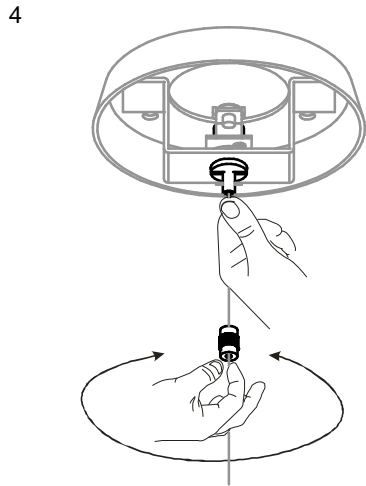

Code: 79851
Collection: OH!
Version: 01 Date:
Brand: Linea Light

linea
light
group

Istruzioni per l'installazione
Installation instructions
Instrucciones para la instalación
Instructions pour l'installation
Installationsanleitung

ATTENZIONE: la sicurezza dell'apparecchio è garantita solo con l'uso appropriato delle seguenti istruzioni; pertanto è necessario conservarle.

WARNING: the safety of this fixture is guaranteed only if you comply with these instructions; remember to conserve in a safe place.

ATENCIÓN: la seguridad del aparato se garantiza solo cumpliendo cuidadosamente las siguientes instrucciones; por ello, es necesario conservarlas.

ATTENTION: la sécurité de l'appareil n'est garantie qu'en cas d'utilisation correcte des instructions suivantes; il faut par conséquent les conserver.

ACHTUNG: die sicherheit des gerates wird nur durch sachgemasse befolgung nachstehender anweisungen gewährleistet; ihre aufbewahrung ist deshalb sehr wichtig.

Contenuto dell'imballo - Box Contents - Contenido de la confección - Contenu de l'emballage - Packungsinhalt

-Attenzione: blocco di sicurezza cavo d'acciaio
-Attention: block safety steel cable
-Aufmerksamkeit: ich stoppe sicherheits kabel aus stahl
-Atención: bloque de seguridad cable de acero
-Attention: bloc de sûreté j'arrache d'acier