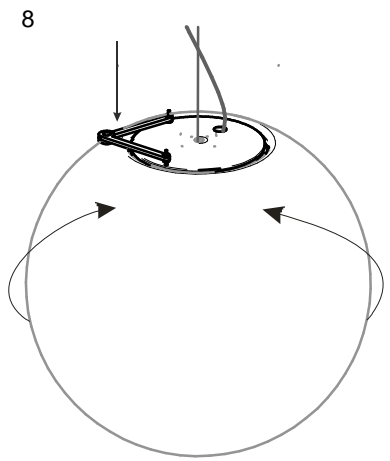

Code: 79851
Collection: OH!
Version: 01 Date:
Brand: Linea Light

linea
light
group

Istruzioni per l'installazione
Installation instructions
Instrucciones para la instalación
Instructions pour l'installation
Installationsanleitung

ATTENZIONE: la sicurezza dell'apparecchio è garantita solo con l'uso appropriato delle seguenti istruzioni; pertanto è necessario conservarle.

WARNING: the safety of this fixture is guaranteed only if you comply with these instructions; remember to conserve in a safe place.

ATENCIÓN: la seguridad del aparato se garantiza solo cumpliendo cuidadosamente las siguientes instrucciones; por ello, es necesario conservarlas.

ATTENTION: la sécurité de l'appareil n'est garantie qu'en cas d'utilisation correcte des instructions suivantes; il faut par conséquent les conserver.

ACHTUNG: die sicherheit des gerates wird nur durch sachgemasse befolgung nachstehender anweisungen gewährleistet; ihre aufbewahrung ist deshalb sehr wichtig.

Contenuto dell'imballo - Box Contents - Contenido de la confección - Contenu de l'emballage - Packungsinhalt

-Attenzione: blocco di sicurezza cavo d'acciaio
-Attention: block safety steel cable
-Aufmerksamkeit: ich stoppe sicherheits kabel aus stahl
-Atención: bloque de seguridad cable de acero
-Attention: bloc de sûreté j'arrache d'acier