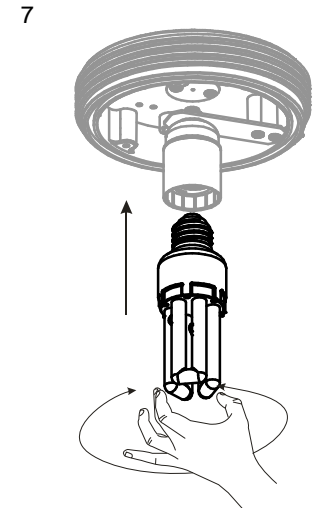

Code: 79851
Collection: OH!
Version: 01 Date:
Brand: Linea Light

linea
light
group

Istruzioni per l'installazione
Installation instructions
Instrucciones para la instalación
Instructions pour l'installation
Installationsanleitung

ATTENZIONE: la sicurezza dell'apparecchio è garantita solo con l'uso appropriato delle seguenti istruzioni; pertanto è necessario conservarle.

WARNING: the safety of this fixture is guaranteed only if you comply with these instructions; remember to conserve in a safe place.

ATENCIÓN: la seguridad del aparato se garantiza solo cumpliendo cuidadosamente las siguientes instrucciones; por ello, es necesario conservarlas.

ATTENTION: la sécurité de l'appareil n'est garantie qu'en cas d'utilisation correcte des instructions suivantes; il faut par conséquent les conserver.

ACHTUNG: die sicherheit des gerates wird nur durch sachgemasse befolgung nachstehender anweisungen gewährleistet; ihre aufbewahrung ist deshalb sehr wichtig.

Contenuto dell'imballo - Box Contents - Contenido de la confección - Contenu de l'emballage - Packungsinhalt

-Attenzione: blocco di sicurezza cavo d'acciaio
-Attention: block safety steel cable
-Aufmerksamkeit: ich stoppe sicherheits kabel aus stahl
-Atención: bloque de seguridad cable de acero
-Attention: bloc de sûreté j'arrache d'acier