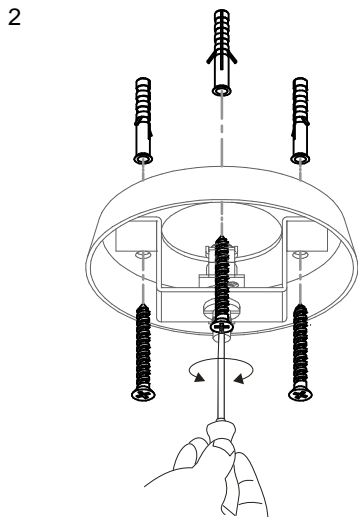

Code: 79851
Collection: OH!
Version: 01 Date:
Brand: Linea Light

linea
light
group

Istruzioni per l'installazione
Installation instructions
Instrucciones para la instalación
Instructions pour l'installation
Installationsanleitung

ATTENZIONE: la sicurezza dell'apparecchio è garantita solo con l'uso appropriato delle seguenti istruzioni; pertanto è necessario conservarle.

WARNING: the safety of this fixture is guaranteed only if you comply with these instructions; remember to conserve in a safe place.

ATENCIÓN: la seguridad del aparato se garantiza solo cumpliendo cuidadosamente las siguientes instrucciones; por ello, es necesario conservarlas.

ATTENTION: la sécurité de l'appareil n'est garantie qu'en cas d'utilisation correcte des instructions suivantes; il faut par conséquent les conserver.

ACHTUNG: die sicherheit des gerates wird nur durch sachgemasse befolgung nachstehender anweisungen gewährleistet; ihre aufbewahrung ist deshalb sehr wichtig.

Contenuto dell'imballo - Box Contents - Contenido de la confección - Contenu de l'emballage - Packungsinhalt

-Attenzione: blocco di sicurezza cavo d'acciaio
-Attention: block safety steel cable
-Aufmerksamkeit: ich stoppe sicherheits kabel aus stahl
-Atención: bloque de seguridad cable de acero
-Attention: bloc de sûreté j'arrache d'acier