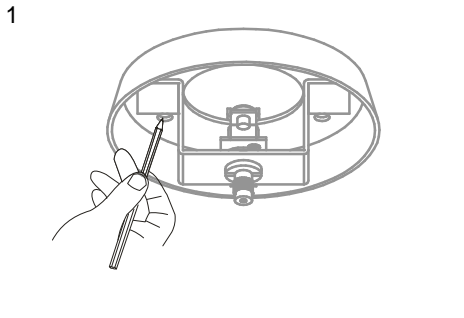

-Per regolare il cavo d'acciaio, svitare la boccola/etare premere sul perno.
 -To regulate the iron cable, unscrew the metal part pressing the button.
 -Pour regler le cable d'acier, devissier lembout et appuyer sur le pivot.
 -Laenge der haltselle einstellen huelse heraus drehe/aenge einstellen und wieder befestigen.
 -Para regular el cable de acero, desatornillar el casquillo y apretar el perno.