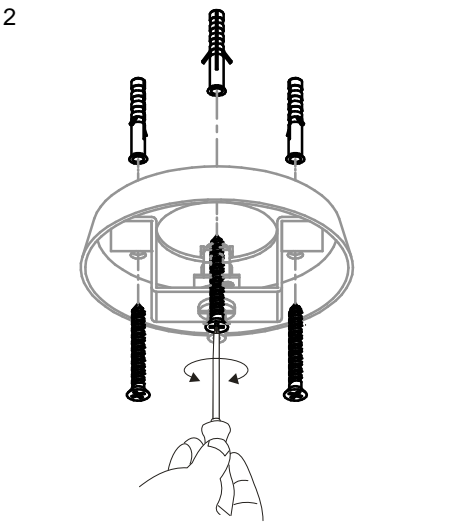

-Per regolare il cavo d'acciaio, svitare la boccola/etare premere sul perno.
 -To regulate the iron cable, unscrew the metal part pressing the button.
 -Pour regler le cable d'acier, devissier lembout et appuyer sur le pivot.
 -Laenge der haltselle einstellen huelse heraus drehe/aenge einstellen und wieder befestigen.
 -Para regular el cable de acero, desatornillar el casquillo y apretar el perno.