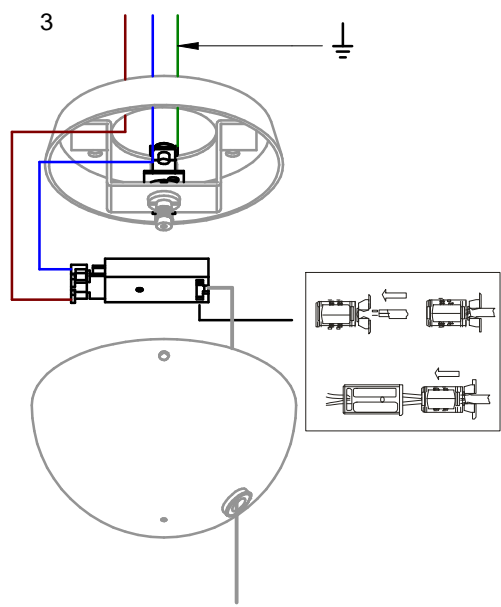

-Per regolare il cavo d'acciaio, svitare la boccola/etare premere sul perno.
 -To regulate the iron cable, unscrew the metal part pressing the button.
 -Pour regler le cable d'acier, devissier lembout et appuyer sur le pivot.
 -Laenge der haltselle einstellen huelse heraus drehe/aenge einstellen und wieder befestigen.
 -Para regular el cable de acero, desatornillar el casquillo y apretar el perno.