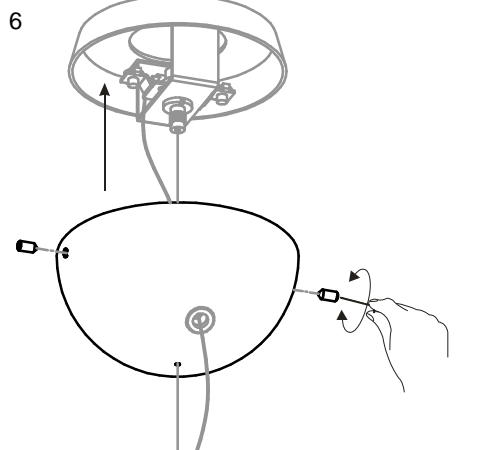

- OH!
  Ø 550
  46 W Energy Saver
  30 W Low Consumption
- OH!
  Ø 750
  57 W Energy Saver
  30 W Low Consumption
- OH!
  Ø 1150
  77 W Energy Saver
  30 W Low Consumption