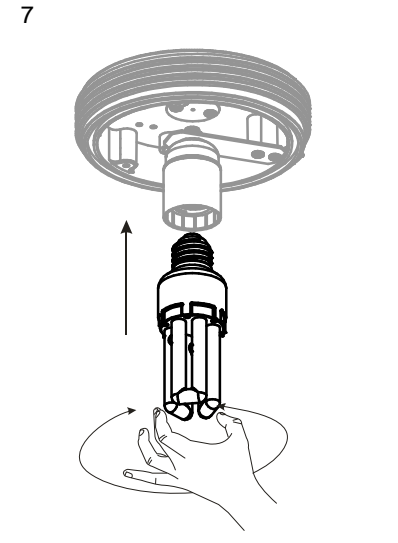

-Per regolare il cavo d'acciaio, svitare la boccola/etare premere sul perno.
 -To regulate the iron cable, unscrew the metal part pressing the button.
 -Pour regler le cable d'acier, devissier lembout et appuyer sur le pivot.
 -Laenge der haltselle einstellen huelse heraus drehe/aenge einstellen und wieder befestigen.
 -Para regular el cable de acero, desatornillar el casquillo y apretar el perno.