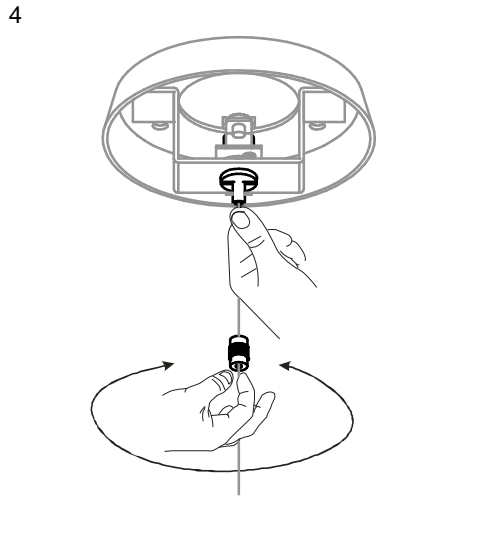

-Per regolare il cavo d'acciaio, svitare la boccola/etare premere sul perno.
 -To regulate the iron cable, unscrew the metal part pressing the button.
 -Pour regler le cable d'acier, devissier lembout et appuyer sur le pivot.
 -Laenge der haltselle einstellen huelse heraus drehe/aenge einstellen und wieder befestigen.
 -Para regular el cable de acero, desatornillar el casquillo y apretar el perno.