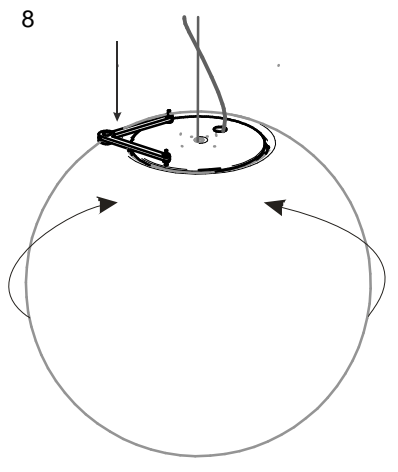

-Per regolare il cavo d'acciaio, svitare la boccola/etare premere sul perno.
 -To regulate the iron cable, unscrew the metal part pressing the button.
 -Pour regler le cable d'acier, devissier lembout et appuyer sur le pivot.
 -Laenge der haltselle einstellen huelse heraus drehe/aenge einstellen und wieder befestigen.
 -Para regular el cable de acero, desatornillar el casquillo y apretar el perno.