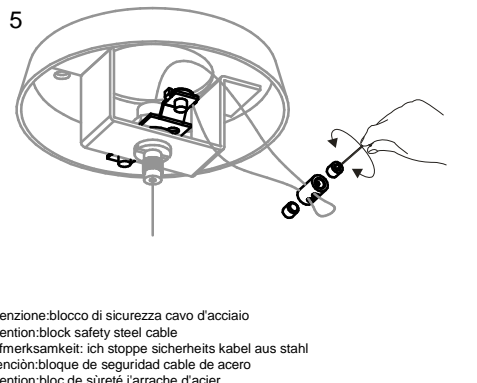

ACHTUNG: die sicherheit des gerates wird nur durch sachgemasse befolgung nachstehender anweisungen gewahrleistet; ihre aufbewahrung ist deshalb sehr wichtig.

Contenuto dell'imballo - Box Contents - Contenido de la confecci3n - Contenu de l'emballage - Packungsinhalt

-Per regolare il cavo d'acciaio, svitare la boccola/etare premere sul perno.
 -To regulate the iron cable, unscrew the metal part pressing the button.
 -Pour regler le cable d'acier, devissier lembout et appuyer sur le pivot.
 -Laenge der haltselle einstellen huelse heraus drehe/aenge einstellen und wieder befestigen.
 -Para regular el cable de acero, desatornillar el casquillo y apretar el perno.