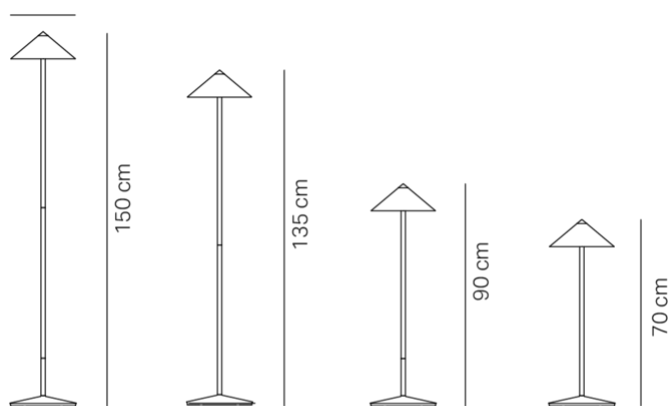

Pina XXL _Lampada da terra

Parte della collezione disegnata da Federico de Majo, la lampada portatile Pina XXL è una presenza luminosa e sofisticata pensata per arricchire ambienti interni ed esterni. È una lampada da terra a LED, portatile e ricaricabile, con testa magnetica orientabile e comandi touch posizionati sulla testa per l'accensione, la regolazione dell'intensità luminosa e la selezione della temperatura di colore della luce (2200K, 2700K, 3000K). Realizzata in alluminio verniciato con diffusore in policarbonato opale, è progettata per resistere all'uso outdoor grazie al suo elevato indice di protezione. Il pacco batteria al litio è ricaricabile e sostituibile, e il sistema elettronico integrato segnala l'autonomia residua per ottimizzare i cicli di ricarica. La lampada è dotata di base di ricarica a contatto inclusa nella confezione; l'alimentatore a spina è acquistabile separatamente. Con le sue dimensioni generose e quattro finiture eleganti, Pina XXL illumina con personalità terrazze, giardini, lounge e ambienti contract.

Ø 26 cm

Ø 26,6 cm

LED

dimmerabile

IP65

LD2670

	Bianco	B3		Oro	O3
	Titanio	T3		Bronzo	W3

DESIGN IN ITALY BY ZAFFERANO SRL, MADE IN PRC

Zafferano SRL - Viale dell'Industria, 26 31055 Quinto di Treviso - Italy www.zafferanoitalia.com

Pina XXL _Lampada da terra

Specifiche illuminotecniche

sorgente	LED
tipologia	SMD
potenza totale	6.0 W
potenza scheda LED	6.0 W
temperatura colore	2200 - 2700 - 3000 K
lumen lampada	424 - 511 - 512 lm
lumen LED	554 - 655 - 663 lm
fascio luminoso	90.0°
CRI	> 90
classe energetica sorgente luminosa	F
dimmer	TOUCH DIMMER
sensore di presenza	NO

4.4 cm • 4.4 cm • 3.6 cm • IP20
• 100-240V • 50/60 Hz

■ Nero