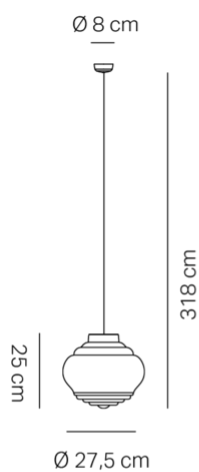

Bonnie _Lampada a sospensione

Lampade a sospensione con diffusore in vetro soffiato a bocca e lavorato a mano su stampo a fermo con finitura a rilievo "rigadin", in diversi colori. Struttura in metallo verniciato grigio e cavi in tessuto grigio. Prodotto personalizzabile, per colori e finiture, pensato anche per un uso modulare.

Bonnie _Lampada a sospensione

Specifiche illuminotecniche

sorgente	E27
tipologia	LAMPADINA E27
potenza totale	1x70 HS W
sensore di presenza	NO

Specifiche elettriche

classe	1
tensione di rete	220-240V
frequenza	50/60 Hz