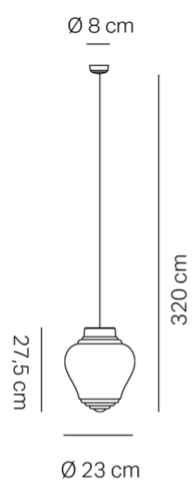

Clyde _Lampada a sospensione

Lampade a sospensione con diffusore in vetro soffiato a bocca e lavorato a mano su stampo a fermo con finitura a rilievo "rigadin", in diversi colori. Struttura in metallo verniciato grigio e cavi in tessuto grigio. Prodotto personalizzabile, per colori e finiture, pensato anche per un uso modulare.