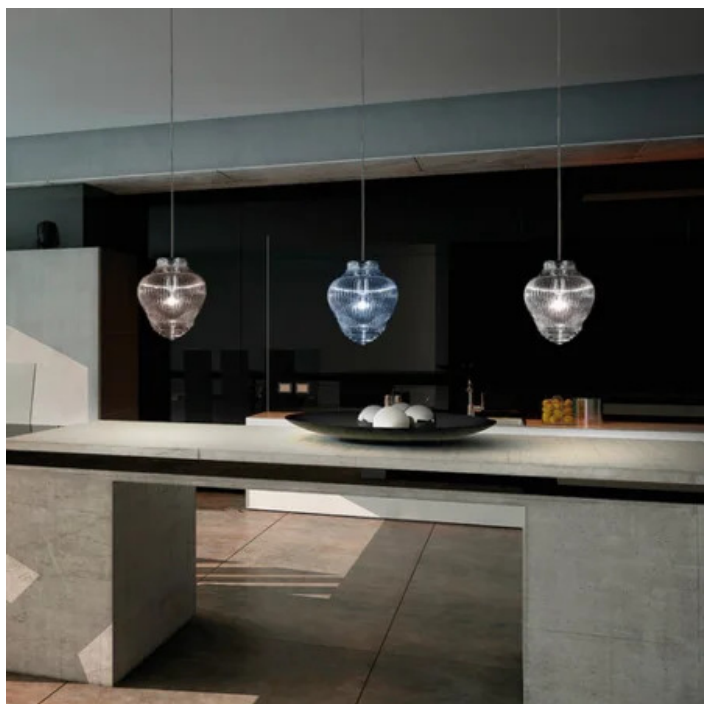

Clyde _Lampada a sospensione

Lampade a sospensione con diffusore in vetro soffiato a bocca e lavorato a mano su stampo a fermo con finitura a rilievo "rigadin", in diversi colori. Struttura in metallo verniciato grigio e cavi in tessuto grigio. Prodotto personalizzabile, per colori e finiture, pensato anche per un uso modulare.