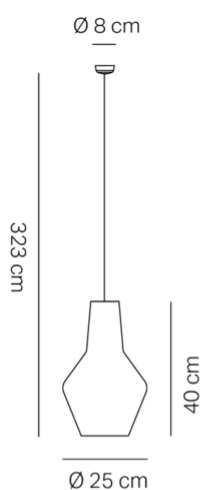

## Romeo \_Lampada a sospensione

Lampada a sospensione con diffusore in vetro soffiato a bocca e lavorato a mano con finitura a rilievo "balloton", disponibile in diversi colori. Struttura in metallo verniciato grigio e cavi in tessuto grigio. Prodotto personalizzabile, per colori e finiture, pensato anche per un uso modulare.